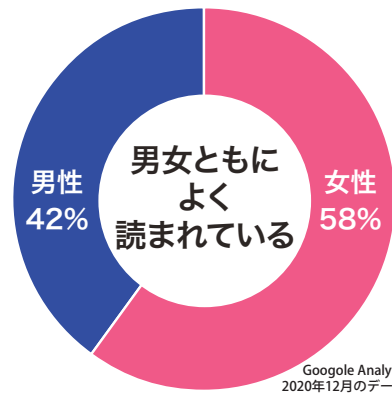

340万人が
(2016年公開からの累計)
利用するレアリア
月間平均閲覧数
(2020年)
277,916PV