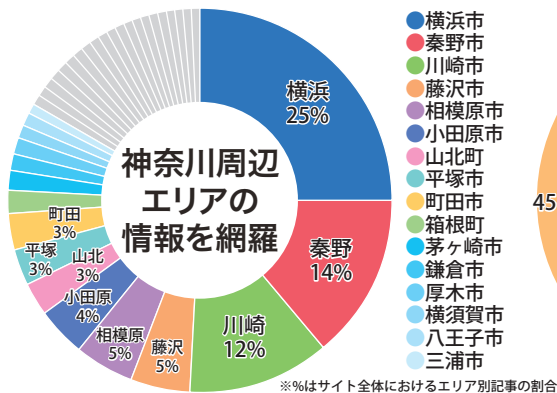

340万人が
(2016年公開からの累計)
利用するレアリア
月間平均閲覧数
(2020年)
277,916PV