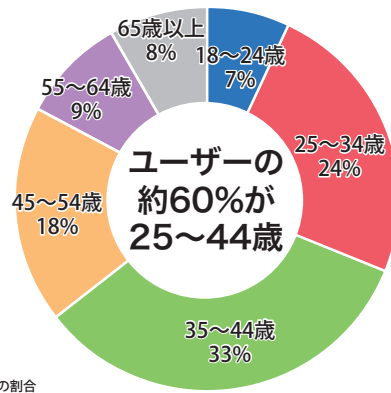

スマートフォンなら  
ご近所情報も  
カンタン検索

Googleマップ  
と連動

現在地からスポットまでの  
アクセスがわかる

検索機能

エリア・ジャンル・  
日付・キーワード  
で検索

ご近所をもっと楽しく!

<https://rarea.events>

レアリア

**340万人が**  
(2016年公開からの累計)  
**利用するレアリア**  
**月間平均閲覧数**  
(2020年)  
**277,916PV**

原稿作成から公開まで  
すべてお任せ！

**タウンニュース**  
<https://www.townnews.co.jp/>

**RareA**  
<https://rarea.events/>

Google Analytics  
2020年12月のデータより